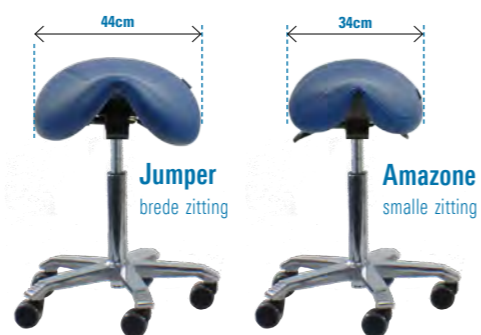

## Score Balance Lendensteun

Zoek je tijdens het actief zitten een ontspan momentje? Kies voor een Score Balance Amazone zadelkruk met lendensteun.

Het anatomisch gevormde zadel kantelt automatisch je bekken waardoor je rug een natuurlijke en ontspannen houding aanneemt. Het Balance mechanisme laat je als het ware "balanceren" zodat je een actieve zithouding krijgt.

Dit bevordert je bloedsomloop. Bovendien train je je rug- en buikspieren. Kortom, een ergonomische work-out terwijl je zit.

De meebewegende lendensteun biedt lichte ondersteuning voor je onderrug voor een moment van ontspanning tijdens je dagelijkse werkzaamheden.